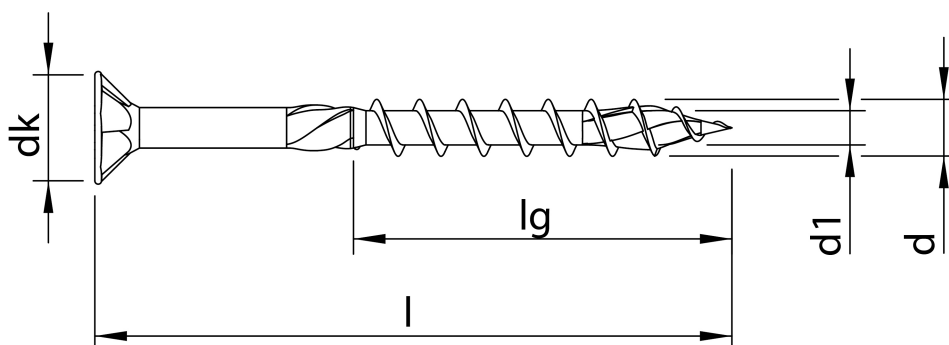

Scheda tecnica

HECO-TOPIX-plus 3,5 x 35, Testa svasata piana autosvasante, Pozi-Drive, Filetto ridotto, zincata bianca, A3K, 1000 pz, Confezione "A"

Scheda aggiornata al 02-05-2025

Generale

Codice Alias: R40A035035R05

Codice EAN: 4019787602822

Codice Articolo: 60282

Famiglia: HECO-TOPIX-plus

Produttore: Heco Schrauben

Certificazioni

Altre specifiche

CHROME (VI) FREE +

Dati tecnici

Diametro Ø:	3,5 mm
Lunghezza:	35 mm
Materiale:	Acciaio temprato, lubrificato
Testa:	7,3
Dimensioni inserto:	PZ-2
Filetto	Filetto ridotto
Lunghezza filetto 1	21 mm
Finitura:	142

Imballo

Confezione:	154
Viti per imballo:	10
Pezzi per confezione:	10000
Peso in kg/1PZ:	0,00157