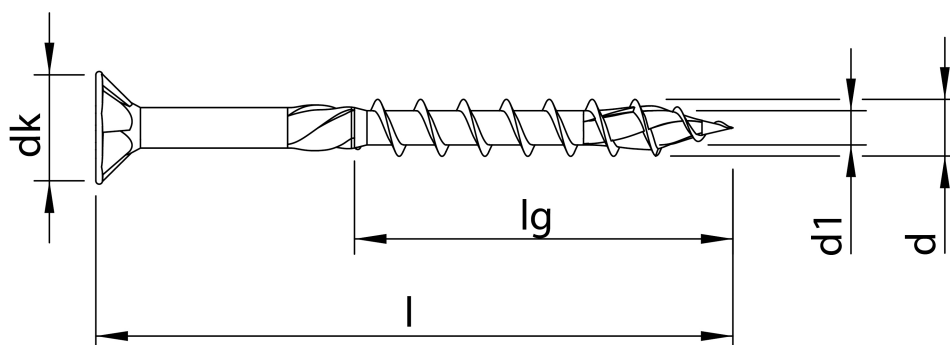

## Scheda tecnica

HECO-TOPIX-plus 4,0 x 30, Testa svasata piana autosvasante, Pozi-Drive, Filetto ridotto, Zincata gialla, A3L, lubrificata, 1000 pz, Confezione "A"

Scheda aggiornata al 02-05-2025

## Generale

**Codice Alias:** R40A040030R04

**Codice EAN:** 4019787604338

**Codice Articolo:** 60433

**Famiglia:** HECO-TOPIX-plus

**Produttore:** Heco Schrauben

## Dati tecnici

<b>Diametro Ø:</b>	4,0 mm
<b>Lunghezza:</b>	30 mm
<b>Materiale:</b>	Acciaio temprato, lubrificato
<b>Testa:</b>	7,9
<b>Dimensioni inserto:</b>	PZ-2
<b>Filetto</b>	Filetto ridotto
<b>Lunghezza filetto 1</b>	18 mm
<b>Finitura:</b>	144