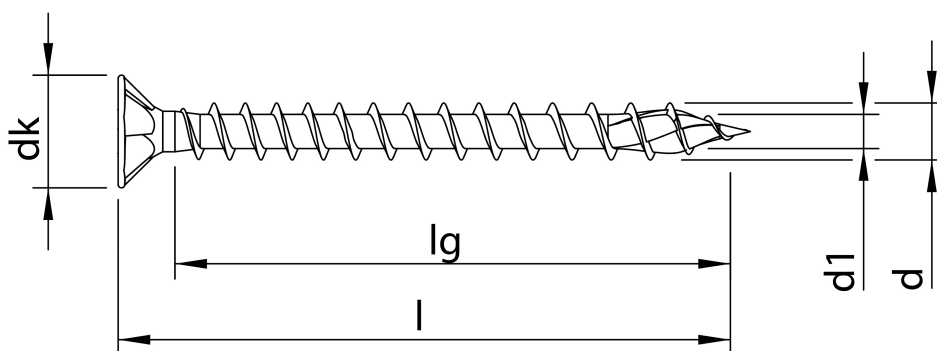

## Scheda tecnica

HECO-TOPIX-plus 4,5 x 30, Testa svasata piana autosvasante, Pozi-Drive, Filetto totale a passo variabile, zincata bianca, A3K, 500 pz, Confezione "A"

Scheda aggiornata al 02-05-2025

## Generale

**Codice Alias:** T40A045030T05

**Codice EAN:** 4019787606301

**Codice Articolo:** 60630

**Famiglia:** HECO-TOPIX-plus

**Produttore:** Heco Schrauben

## Dati tecnici

<b>Diametro Ø:</b>	4,5 mm
<b>Lunghezza:</b>	30 mm
<b>Materiale:</b>	Acciaio temprato, lubrificato
<b>Testa:</b>	8,9
<b>Dimensioni inserto:</b>	PZ-2
<b>Filetto</b>	FT passo variabile
<b>Lunghezza filetto 1</b>	25 mm
<b>Finitura:</b>	142