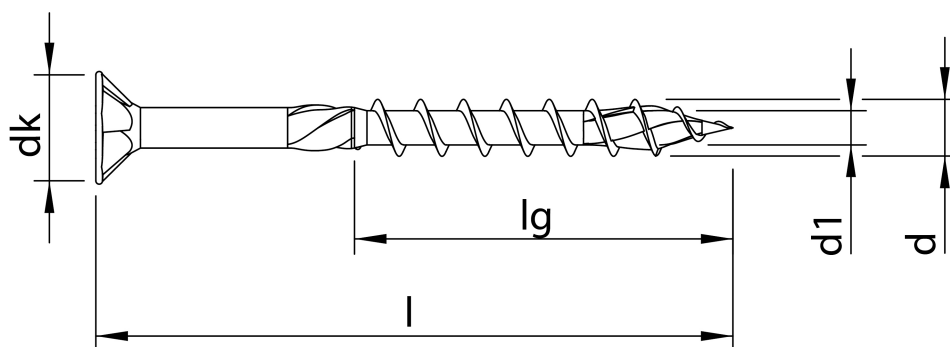

Scheda tecnica

HECO-TOPIX-plus 6,0 x 50, Testa svasata piana autosvasante, Pozi-Drive, Filetto ridotto, Zincata gialla, A3L, lubrificata, 200 pz, Confezione "A"

Scheda aggiornata al 02-05-2025

Generale

Codice Alias: R40A060050R04

Codice EAN: 4019787610322

Codice Articolo: 61032

Famiglia: HECO-TOPIX-plus

Produttore: Heco Schrauben

Certificazioni

Altre specifiche

CHROME (VI) FREE +

Dati tecnici

Diametro Ø:	6,0 mm
Lunghezza:	50 mm
Materiale:	Acciaio temprato, lubrificato
Testa:	11,7
Dimensioni inserto:	PZ-3
Filetto	Filetto ridotto
Lunghezza filetto 1	30 mm
Finitura:	144

Imballo

Confezione:	154
Viti per imballo:	10
Pezzi per confezione:	2000
Peso in kg/1PZ:	0,00665