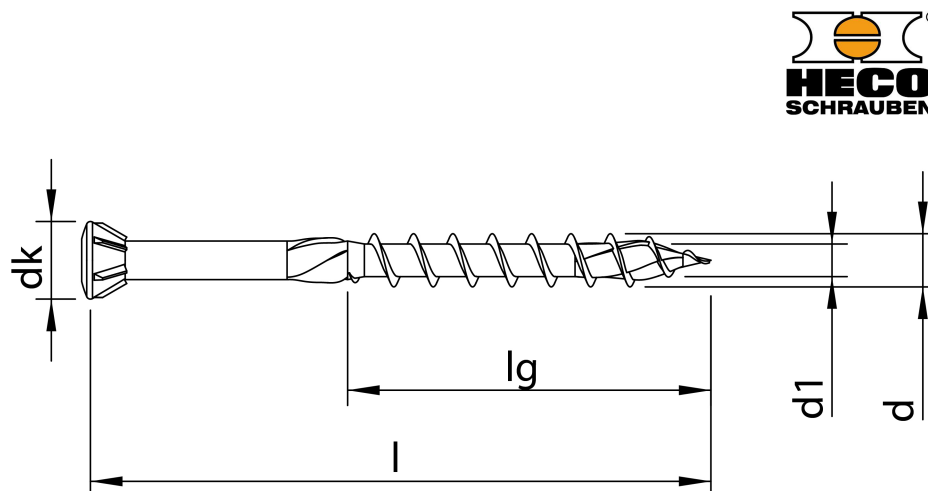

Scheda tecnica

HECO-TOPIX-plus A2 3,5 x 50, Fermavetro, Testa svasata ridotta con calotta autosvasante, T-Drive, Filetto ridotto, Acciaio Inox A2, grezza, 200 pz, Confezione "A"

Scheda aggiornata al 02-05-2025

Generale

Codice Alias: R53A035050RA2

Codice EAN: 4019787616522

Codice Articolo: 61652

Famiglia: HECO-TOPIX-plus

Produttore: Heco Schrauben

Certificazioni

Altre specifiche

Dati tecnici

Diametro Ø:	3,5 mm
Lunghezza:	50 mm
Materiale:	Acciaio inox A2 (1.4567)
Testa:	5,3
Dimensioni inserto:	T-10
Filetto	Filetto ridotto
Lunghezza filetto 1	27 mm
Finitura:	107

Imballo

Confezione:	154
Viti per imballo:	20
Pezzi per confezione:	4000
Peso in kg/1PZ:	