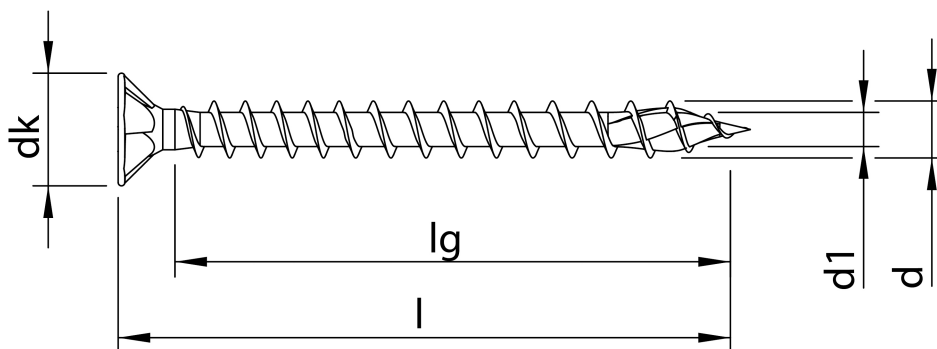

## Scheda tecnica

HECO-TOPIX-plus 6,0 x 120, Testa svasata piana autosvasante, Pozi-Drive, Filetto totale a passo variabile, Bronzata (BRO 02), 100 pz, Confezione "A"

Scheda aggiornata al 02-05-2025

## Dati tecnici

<b>Diametro Ø:</b>	6 mm
<b>Lunghezza:</b>	120 mm
<b>Materiale:</b>	Acciaio temprato, lubrificato
<b>Testa:</b>	11,7
<b>Dimensioni inserto:</b>	PZ-3
<b>Filetto</b>	FT passo variabile
<b>Lunghezza filetto 1</b>	113 mm
<b>Finitura:</b>	113