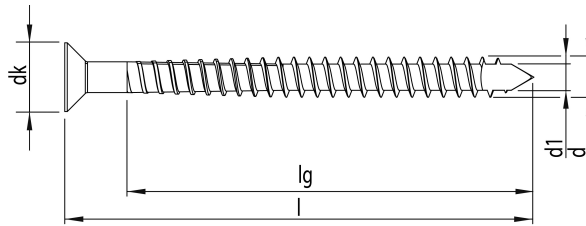

Scheda tecnica

SFS WR-T 13,0 x 600, Testa svasata piana, T-Drive, Tutto filetto, Durocoat T, 25 pz, Confezione "A"

Generale

Codice Alias:	SWRA130600T05
Codice EAN:	7613168848921
Codice Articolo:	S84892
Famiglia:	SFS TimberWork
Produttore:	SFS

Dati tecnici

Diametro Ø (d):	13,0 mm
Lunghezza (l):	600 mm
Tipo di testa:	Testa svasata piana
Diametro testa (dk):	22,0
Tipo di inserto:	T-Drive
Dimensioni inserto:	T-50
Filetto	Filetto totale
Lunghezza filetto 1 lg	580 mm
Lunghezza filetto 2 lg	- mm
Materiale:	Acciaio temprato

Finitura:	Zincata bianca, A2K
------------------	---------------------

Confezionamento

Confezione:	Confezione "A"
Pezzi per confezione:	25
Pezzi per imballo:	-
Peso in kg/1PZ:	0,3458680

Commerciale

Classe SC:	D
Famiglia:	[A17] SFS TW TIMBERWORK
Gruppo:	[B02] SFS FT
Sottogruppo	[C01] WR